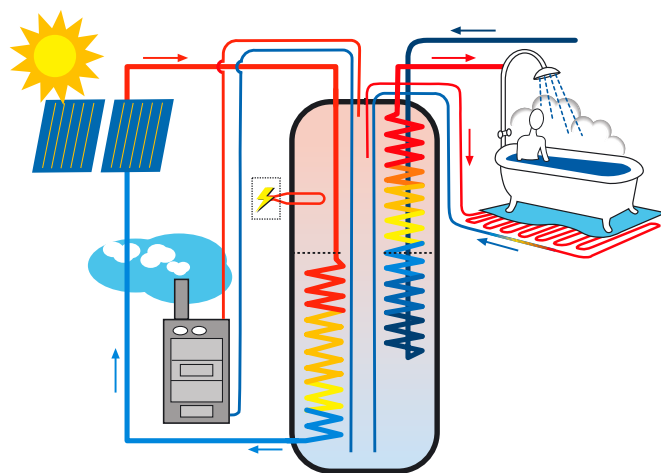

 **AKVATERM**

AKVAir Smart

Lämpöä ja tyyliä

AKVAir Smart

NYT
KALUSTEISIIN
INTEGROITAVA
MALLI!

Voit halutessasi vaihtaa etupaneelin esim. kotona käyttämäsi mallin mukaiseksi. Kiinnittimet sisältyvät toimitukseen.

Lämpöä ja tyyliä sisätiloihin

AKVAir Smart on lämminvesivaraaja (lämmitys + käyttövesi), joka voidaan asentaa edustavaankin tilaan. Varaaja ei tarvitse erillistä teknistä tilaa vaan se voidaan asentaa esimerkiksi kodinhoituhuoneeseen. Varaajan mitat on sovitettu eurooppalaisen standardin mukaisiksi.

AKVAir Smart on muotoiltu tyylikkään klassisesti. Tehtävänsä lämmitysjärjestelmän keskuksena se hoitaa huomaamatta ja ääneti.

AKVAir Smart soveltuu käytettäväksi osana monenlaisia lämmitysjärjestelmiä. Se voidaan hyvin kytkeä lämpöpumpun tai perinteisten lämmönlähteiden yhteyteen, kuten myös osaksi aurinkolämmitysjärjestelmää. Aurinko tuottaa lämpöä varaajaan kylmälläkin ilmalla ja vähäisempikin energia voidaan hyödyntää varaajan esilämmitykseen. Lisälämpö tuotetaan tarvittaessa perinteisempiä lämmönlähteitä hyödyntäen. Aurinkolämpö vähentää joka tapauksessa muiden polttoainoiden käyttöä ja säästää näin ostoenergiaa.

Varaajan energia saadaan auringosta. Lisäksi tarvitaan kattila tai joku muu lämmönlähde.

Ilmavesilämpöpumpun kytkentä varaajaan.

Energian siirto varaajaan kuumakaasukierukan avulla.

AKVAir Smart 500
• 500 l
• 750 x 750 mm + 90 mm