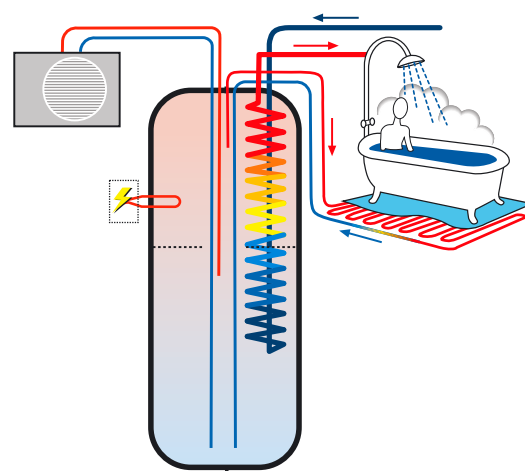

Lämpöä ja tyyliä sisätiloihin

AKVAir Smart on lämminvesivaraaja (lämmitys + käyttövesi), joka voidaan asentaa edustavaankin tilaan. Varaaja ei tarvitse erillistä teknistä tilaa vaan se voidaan asentaa esimerkiksi kodinhoituhuoneeseen. Varaajan mitat on sovitettu eurooppalaisen standardin mukaisiksi.

AKVAir Smart on muotoiltu tyylikkään klassisesti. Tehtävänsä lämmitysjärjestelmän keskuksena se hoitaa huomaamatta ja ääneti.

AKVAir Smart soveltuu käytettäväksi osana monenlaisia lämmitysjärjestelmiä. Se voidaan hyvin kytkeä lämpöpumpun tai perinteisten lämmönlähteiden yhteyteen, kuten myös osaksi aurinkolämmitysjärjestelmää. Aurinko tuottaa lämpöä varaajaan kylmälläkin ilmalla ja vähäisempikin energia voidaan hyödyntää varaajan esilämmitykseen. Lisälämpö tuotetaan tarvittaessa perinteisempiä lämmönlähteitä hyödyntäen. Aurinkolämpö vähentää joka tapauksessa muiden polttoainoiden käyttöä ja säästää näin ostoenergiaa.

Varaajan energia saadaan auringosta. Lisäksi tarvitaan kattila tai joku muu lämmönlähde.

Ilmavesilämpöpumpun kytkentä varaajaan.

Energian siirto varaajaan kuumakaasukierukan avulla.

AKVAir Smart 500
• 500 l
• 750 x 750 mm + 90 mm