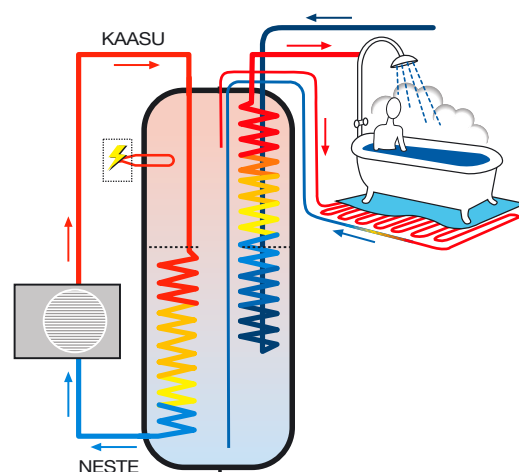

Lämpöä ja tyyliä sisätiloihin

AKVAir Smart on lämminvesivaraaja (lämmitys + käyttövesi), joka voidaan asentaa edustavaankin tilaan. Varaaja ei tarvitse erillistä teknistä tilaa vaan se voidaan asentaa esimerkiksi kodinhoituhuoneeseen. Varaajan mitat on sovitettu eurooppalaisen standardin mukaisiksi.

AKVAir Smart on muotoiltu tyylikkään klassisesti. Tehtävänsä lämmitysjärjestelmän keskuksena se hoitaa huomaamatta ja ääneti.

AKVAir Smart soveltuu käytettäväksi osana monenlaisia lämmitysjärjestelmiä. Se voidaan hyvin kytkeä lämpöpumpun tai perinteisten lämmönlähteiden yhteyteen, kuten myös osaksi aurinkolämmitysjärjestelmää. Aurinko tuottaa lämpöä varaajaan kylmälläkin ilmalla ja vähäisempikin energia voidaan hyödyntää varaajan esilämmitykseen. Lisälämpö tuotetaan tarvittaessa perinteisempiä lämmönlähteitä hyödyntäen. Aurinkolämpö vähentää joka tapauksessa muiden polttoainoiden käyttöä ja säästää näin ostoenergiaa.

Varaajan energia saadaan auringosta. Lisäksi tarvitaan kattila tai joku muu lämmönlähde.

Ilmavesilämpöpumpun kytkentä varaajaan.

Energian siirto varaajaan kuumakaasukierukan avulla.

AKVAir Smart 500
• 500 l
• 750 x 750 mm + 90 mm

Yhteet

1. Kattilalta tulo
2. Kattilalle meno
3. Sähkövastus, vain päältä asennettavissa
4. Käyttöveden syöttösekoitusventtiili
5. Aurinkokierukka
6. Lämmitys paluu
7. Lämmitys lähtö
8. Ilmaus

Pohjassa:

9. Tyhjennys / Vapaakierron paluu kattilaan