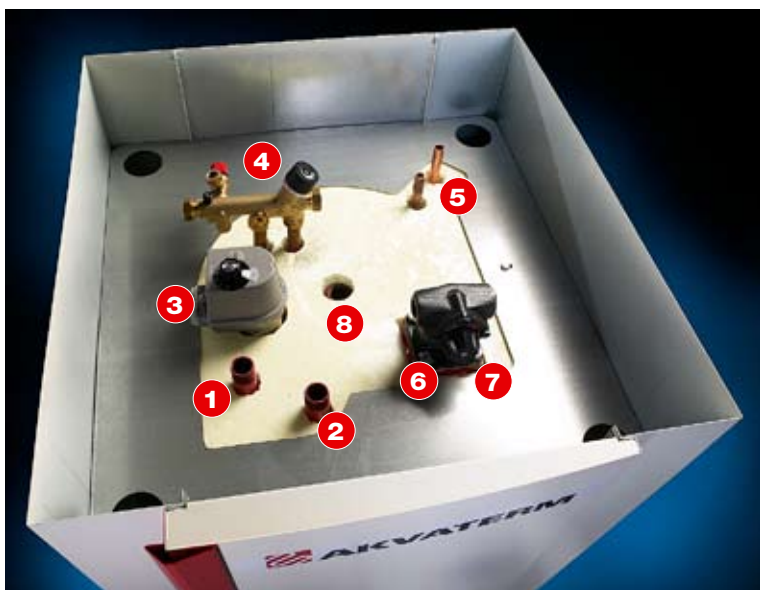

Varaajan energia saadaan auringosta. Lisäksi tarvitaan kattila tai joku muu lämmönlähde.

Ilmavesilämpöpumpun kytkentä varaajaan.

Energian siirto varaajaan kuumakaasukierukan avulla.

AKVAir Smart 500
• 500 l
• 750 x 750 mm + 90 mm

AKVAir Smart 240
• 240 l
• 600 x 600 mm + 90 mm

AKVAir Smart

Malli:	Akvair Smart 240	Akvair Smart 500
Mtat:	600 x 600 mm + 90 mm	750 x 750 mm + 90 mm
Korkeus (muokattavissa):	1 995 - 2 035 mm	1 995 - 2 035 mm
Eristys:	Saumaton polyuretaani 70 mm	
Tilavuus:	240 l	500 l
Maksimipaine:	3 bar	3 bar
Vakioyhteet:	2 x 1" latausyhteet, ulkokierre 2 x 1" ilmaus- ja tyhjennysyhteet, sisäkierre 1 x 2" sisäkierre 2 x 22 mm käyttövedelle	
Käyttövesikierukka:	kampakupari 22 mm, pituus 15 m	
Aurinkokierukka:	Kampakupari 18 mm, pituus 6 m	
Kuumakaasukierukka:	Kampakupari 22 mm, pituus 12,2 m	Kampakupari 22 mm, pituus 14,5 m

Lisävarusteet:

- käyttöveden syöttösekoitusventtiili
- nelitieventtiili
- sähkövastus 4,5 kW tai 7,5kW
- tyhjennesyhde
- Laddomat 21-60 latauspumppu
- Laddomat 11-30 latauspumppu
- CBJ lämmönsäätölaite
- ERA lämmönsäätölaite
- kiinnittimet erilliselle etupaneelille
- Smart 500, aurinko ja kuumakaasu samassa varaajassa
- Oven värilista saatavilla seuraavin värein:
 - Punainen (vakio)
 - Valkoinen
 - Grafiitin harmaa